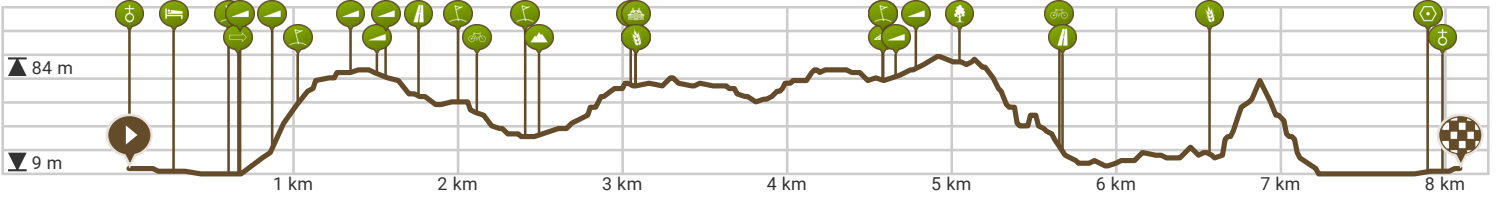

# Coronawandeling - Melden

Bekijk op mobiel

Door JBK

- Lengte: 8.08 km
- Stijging: 172 m
- Moeilijkheidsgraad: 7/10

- 9700 Oudenaarde, Vlaanderen, België
- 9700 Oudenaarde, Vlaanderen, België

Powered by route you