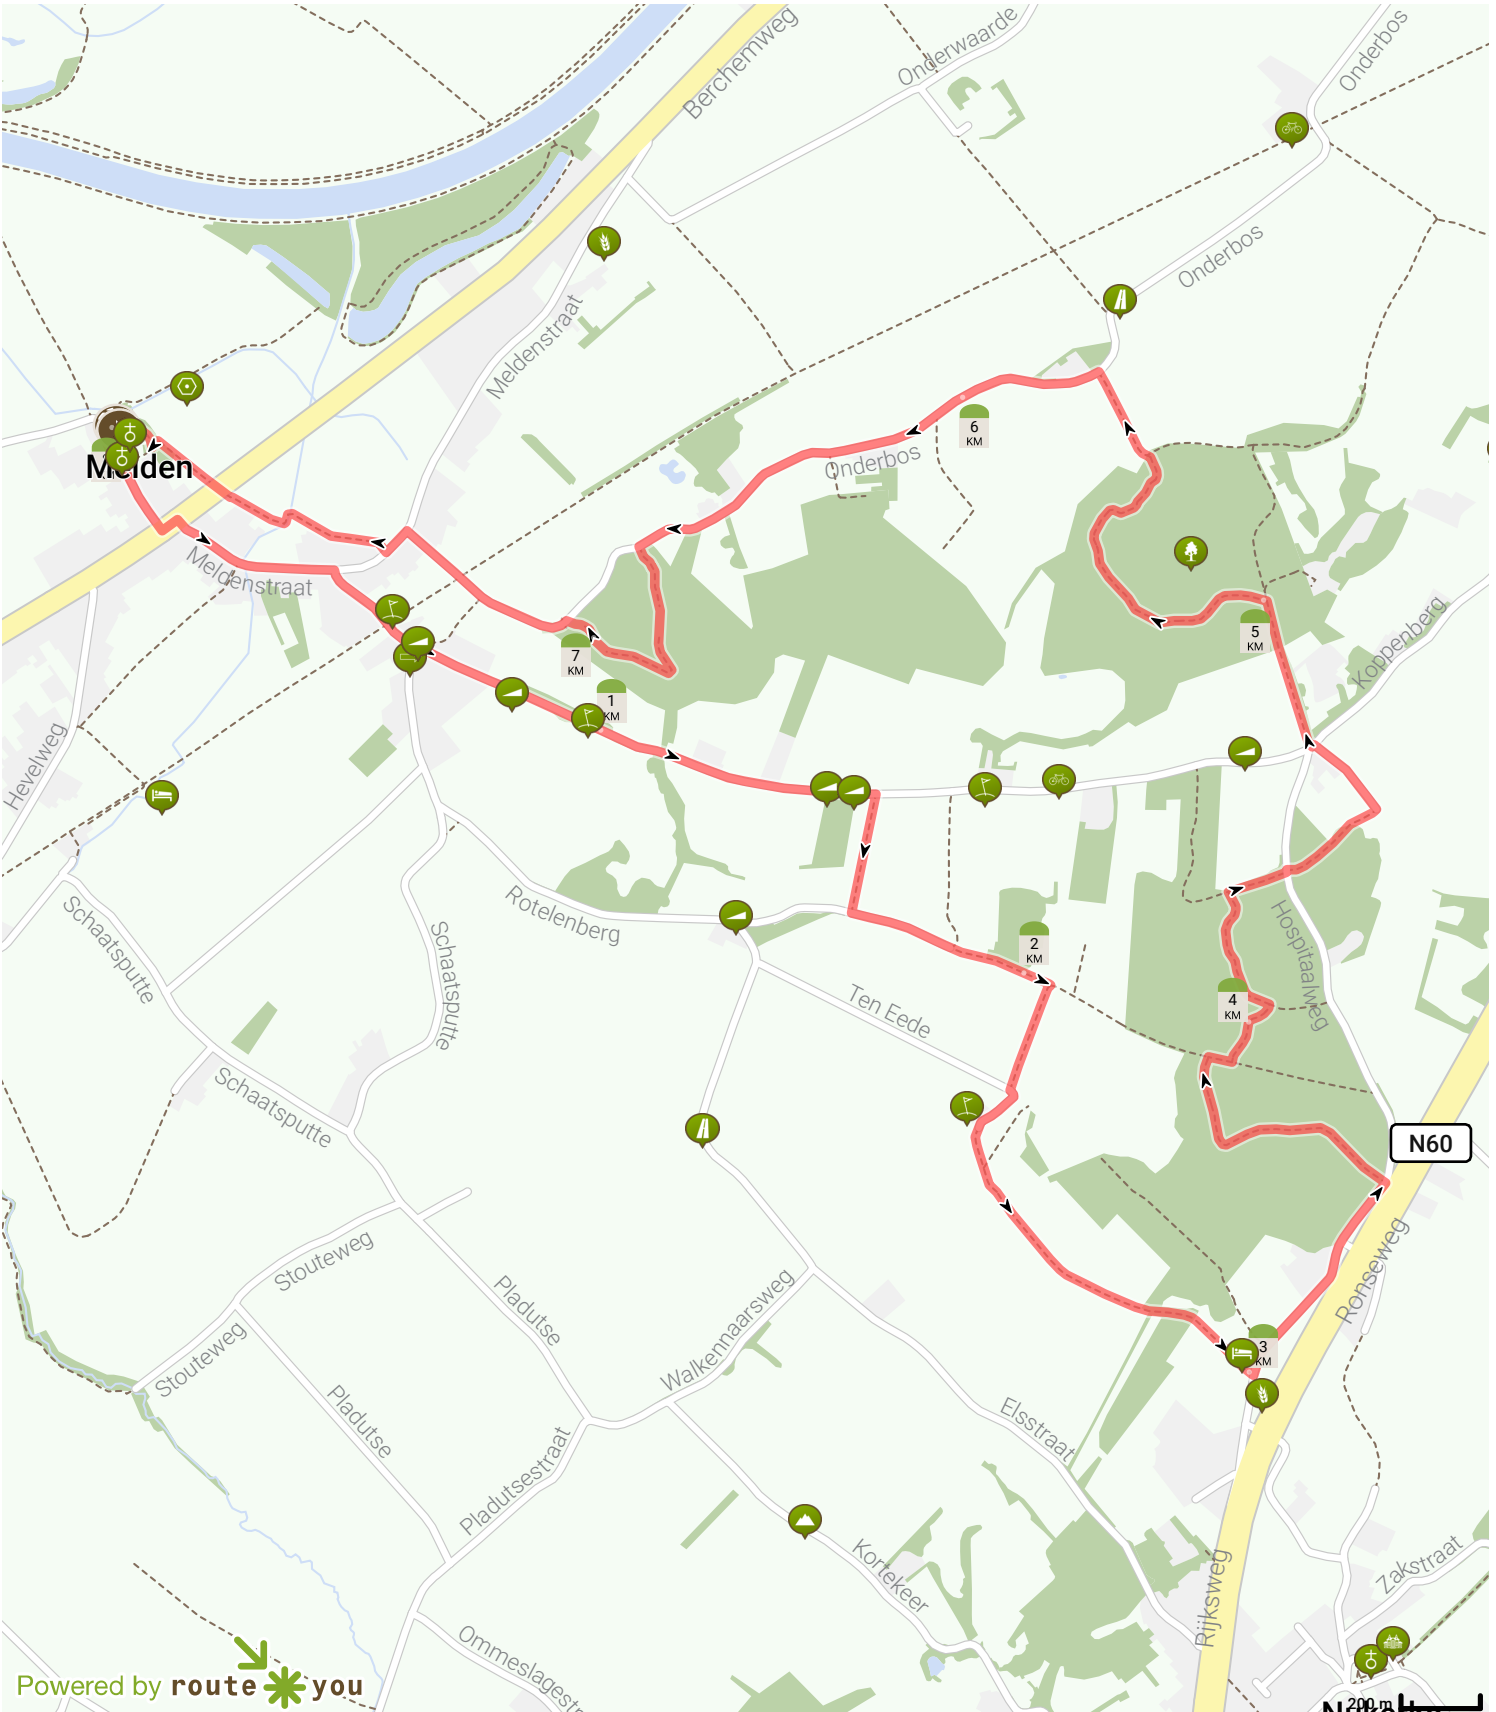

# Coronawandeling - Melden

Bekijk op mobiel

Door JBK

- Lengte: 8.08 km
- Stijging: 172 m
- Moeilijkheidsgraad: 7/10

- 9700 Oudenaarde, Vlaanderen, België
- 9700 Oudenaarde, Vlaanderen, België

Powered by route you

Map Data: © OpenStreetMap Contributors; Cartography: © RouteYou